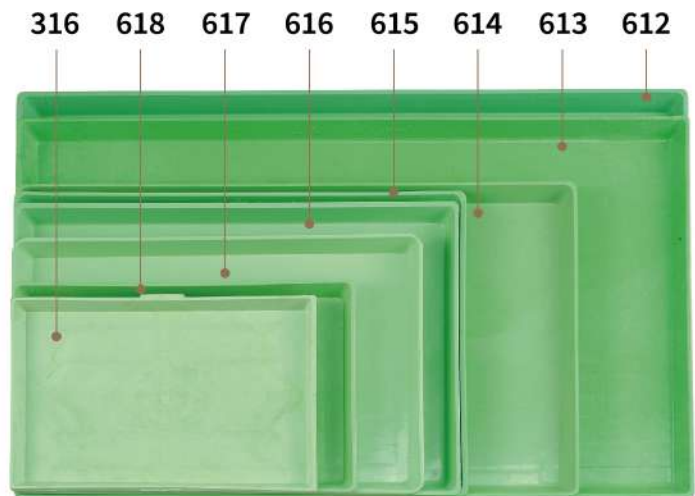

612 ● | Color

90(L) x 60(W) x 3.5(H) cm
20 pcs / 3.0 CU.FT.

615 ● | Color

59.5(L) x 44(W) x 3.5(H) cm
30 pcs / 2.3 CU.FT.

616 ● | Color

58.5(L) x 41.5(W) x 3.5(H) cm
30 pcs / 3.4 CU.FT.

316 ● | Color

40(L) x 28(W) x 2.5(H) cm
50 pcs / 1.5 CU.FT.

613 ● | Color

89.5(L) x 55.5(W) x 3.5(H) cm
20 pcs / 2.5 CU.FT.

617 ● | Color

54(L) x 36.5(W) x 3.5(H) cm
50 pcs / 2.6 CU.FT.

614 ● | Color

74.5(L) x 45.5(W) x 3.5(H) cm
20 pcs / 2.0 CU.FT.

618 ● | Color

45(L) x 30(W) x 3.2(H) cm
50 pcs / 1.5 CU.FT.