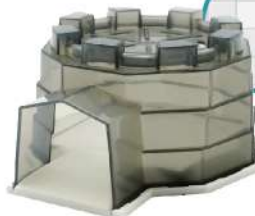

752-NC

●●●○ | Colors

18(L) x 16(W) x 9(H) cm
24 sets / 2.8 CU.FT.